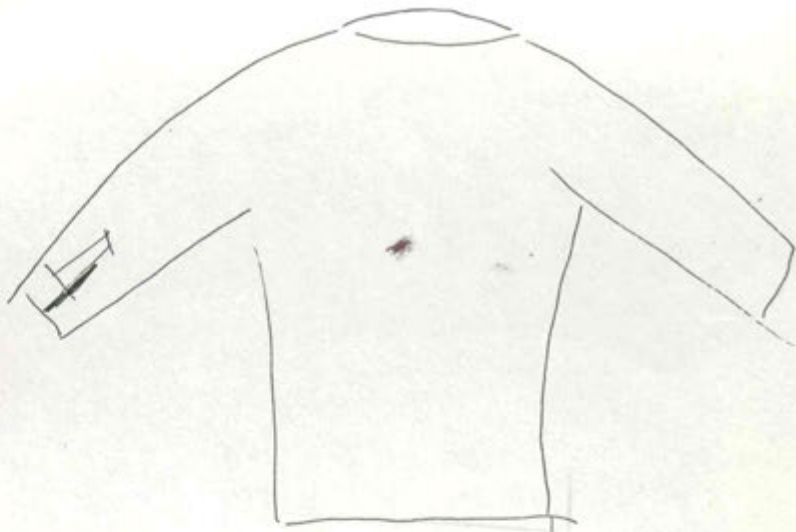

Listones

Estandarte de Satin

Estandarte de Satin blanco

Estandarte de Satin

Satin  
barbado amarillo

2 m. x .75 m.

Jorongo gabán  
estampado

ceñidor de algodón (2 m x .20 m.)

Chiquihuite de carrizo con  
manta bordada

Camisa brocade  
de coloves

Camisa de manta frente

Paliacate  
rojo con  
blanco

Camisa de espalda

Manta blanca