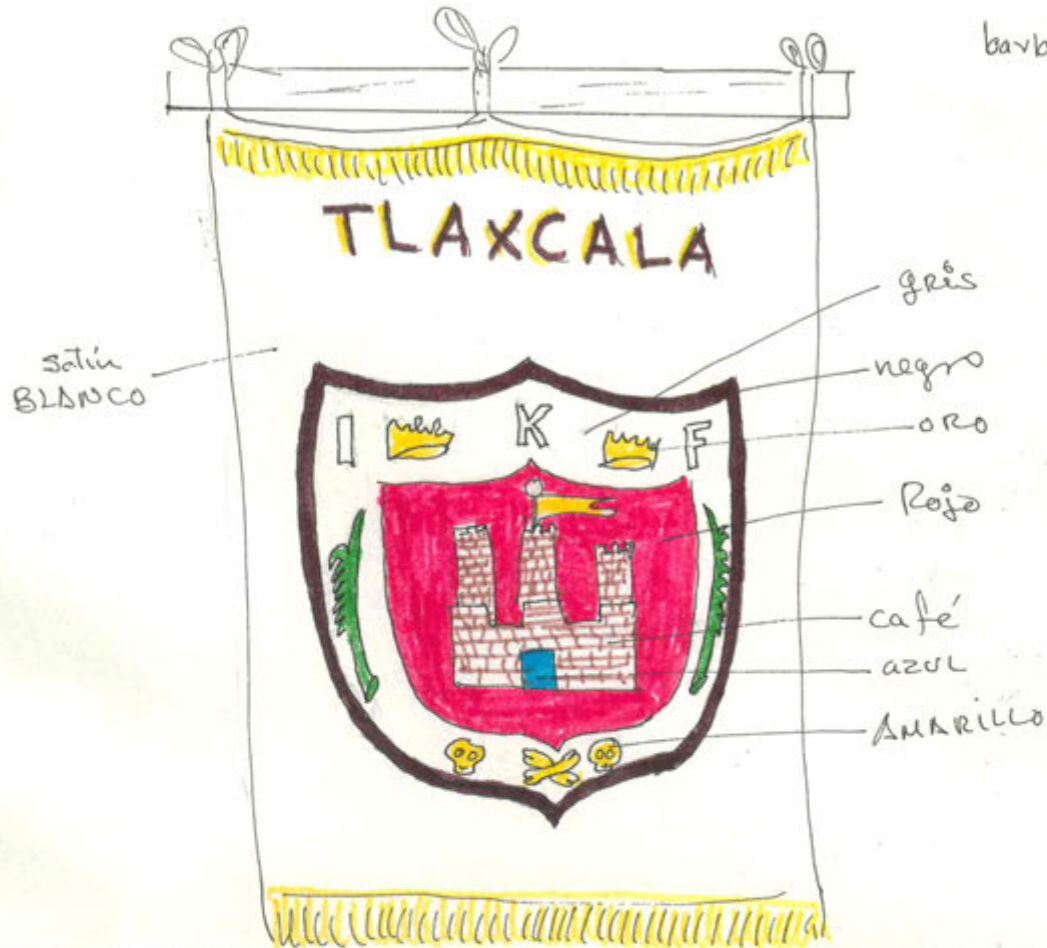

JARABES TLAXCALTECAS

SAN BERNARDINO COWTLA

JUAN COSMATZI

TLAXCALA

Adornos bordados

Popelina blanca y una parte tejida de negro

Café

rojo verde amarillo azul

Listones

Estandarte de Satin

Estandarte de Satin blanco

Estandarte de Satin

Satin  
barbado amarillo

2 m. x .75 m.

Jorongo gabán  
estampado

ceñidor de algodón (2 m x .20 m.)

Chiquihuite de carrizo con  
manta bordada

Camisa brocade  
de coloves

Camisa de manta frente

Paliacate  
rojo con  
blanco

Camisa de espalda

Manta blanca